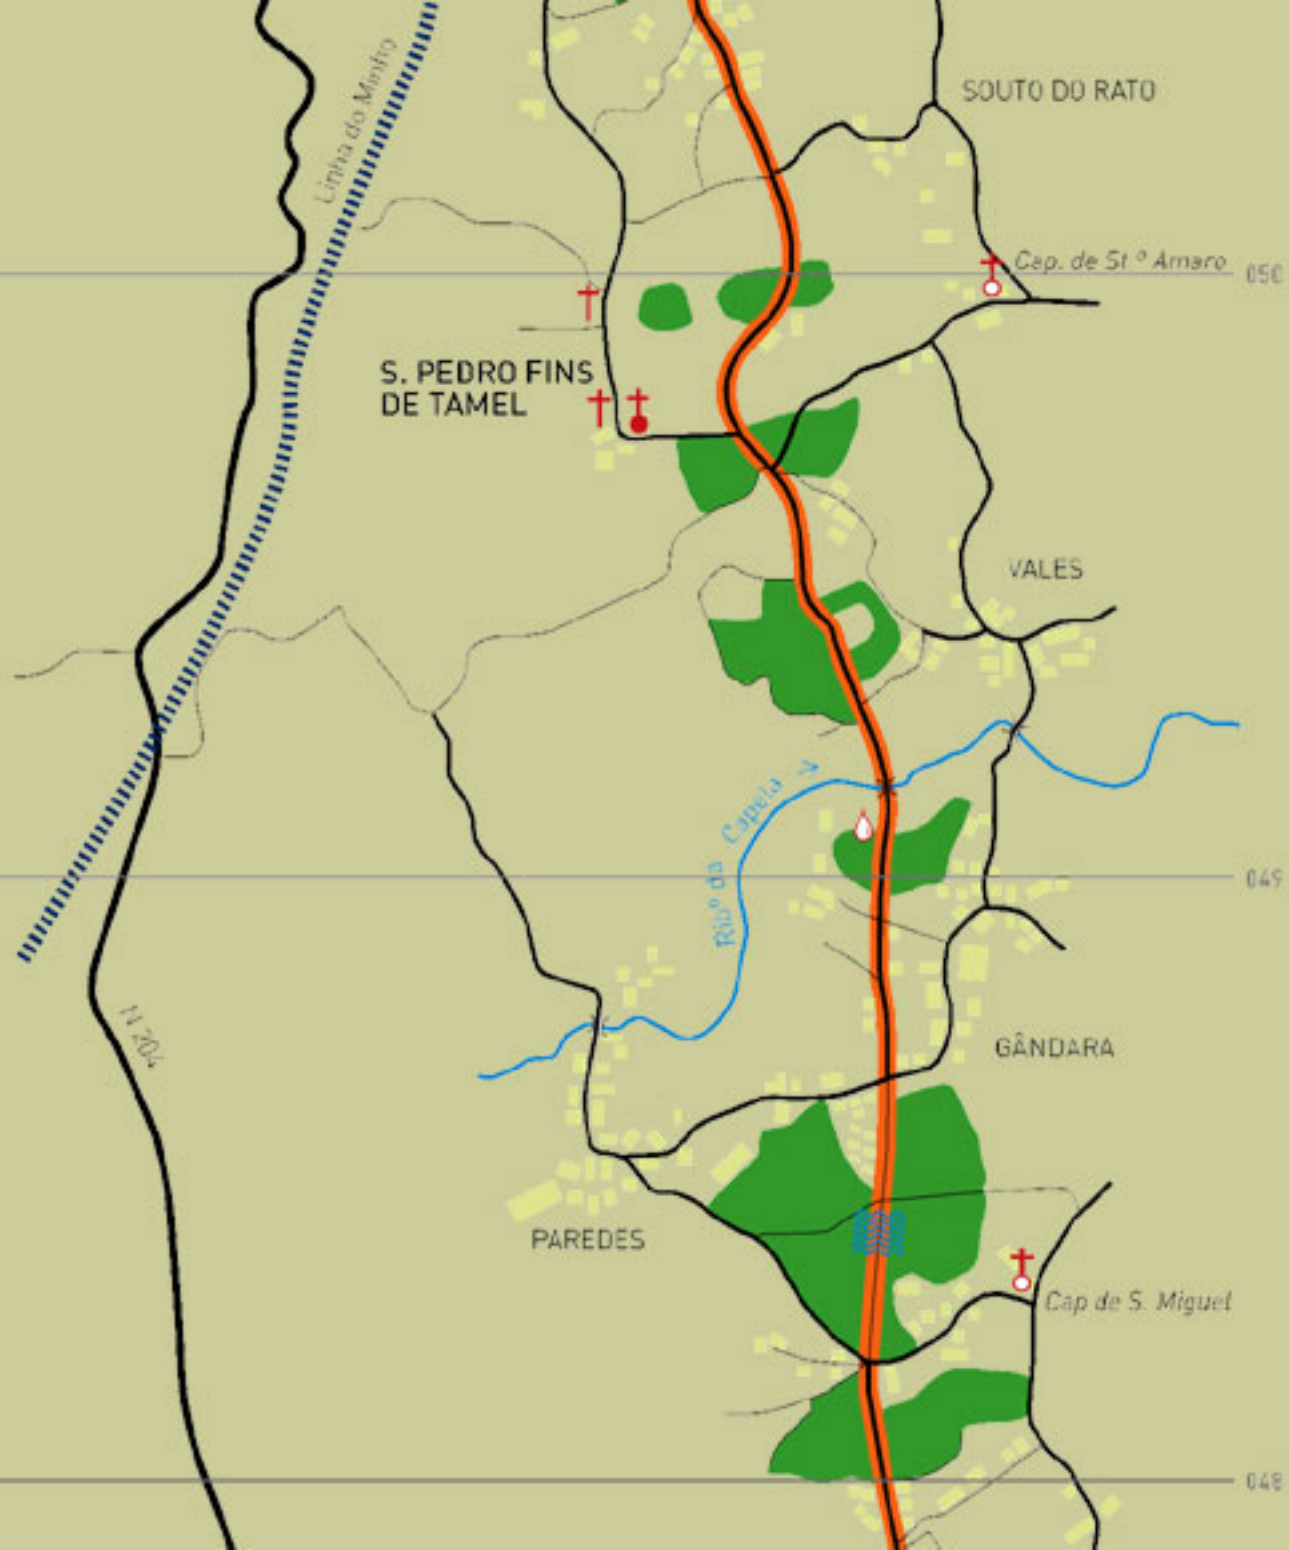

059

058

Rio do Pedrinha

LIJÓ

Cap. de S.º Cruz

Cap. de S. Sebastião

RIBEIRA

N 204

Ponte Pedrinha

Atravessamento Caminho de Ferro

Cap. do Espírito Santo

ABADE DE NEIVA

VILA BOA

Viana do Castelo

N 103

047

046

Rio do Pedrinha

LIJÓ

Cap. de Stª Cruz

Cap. de S. Sebastião

047

RIBEIRA

N 204

Ponte Pedrinha

Atravessamento Caminho de Ferro

Cap. do Espírito Santo

046

ABADE DE NEIVA

VILA BOA

Viana do Castelo ←

N 103