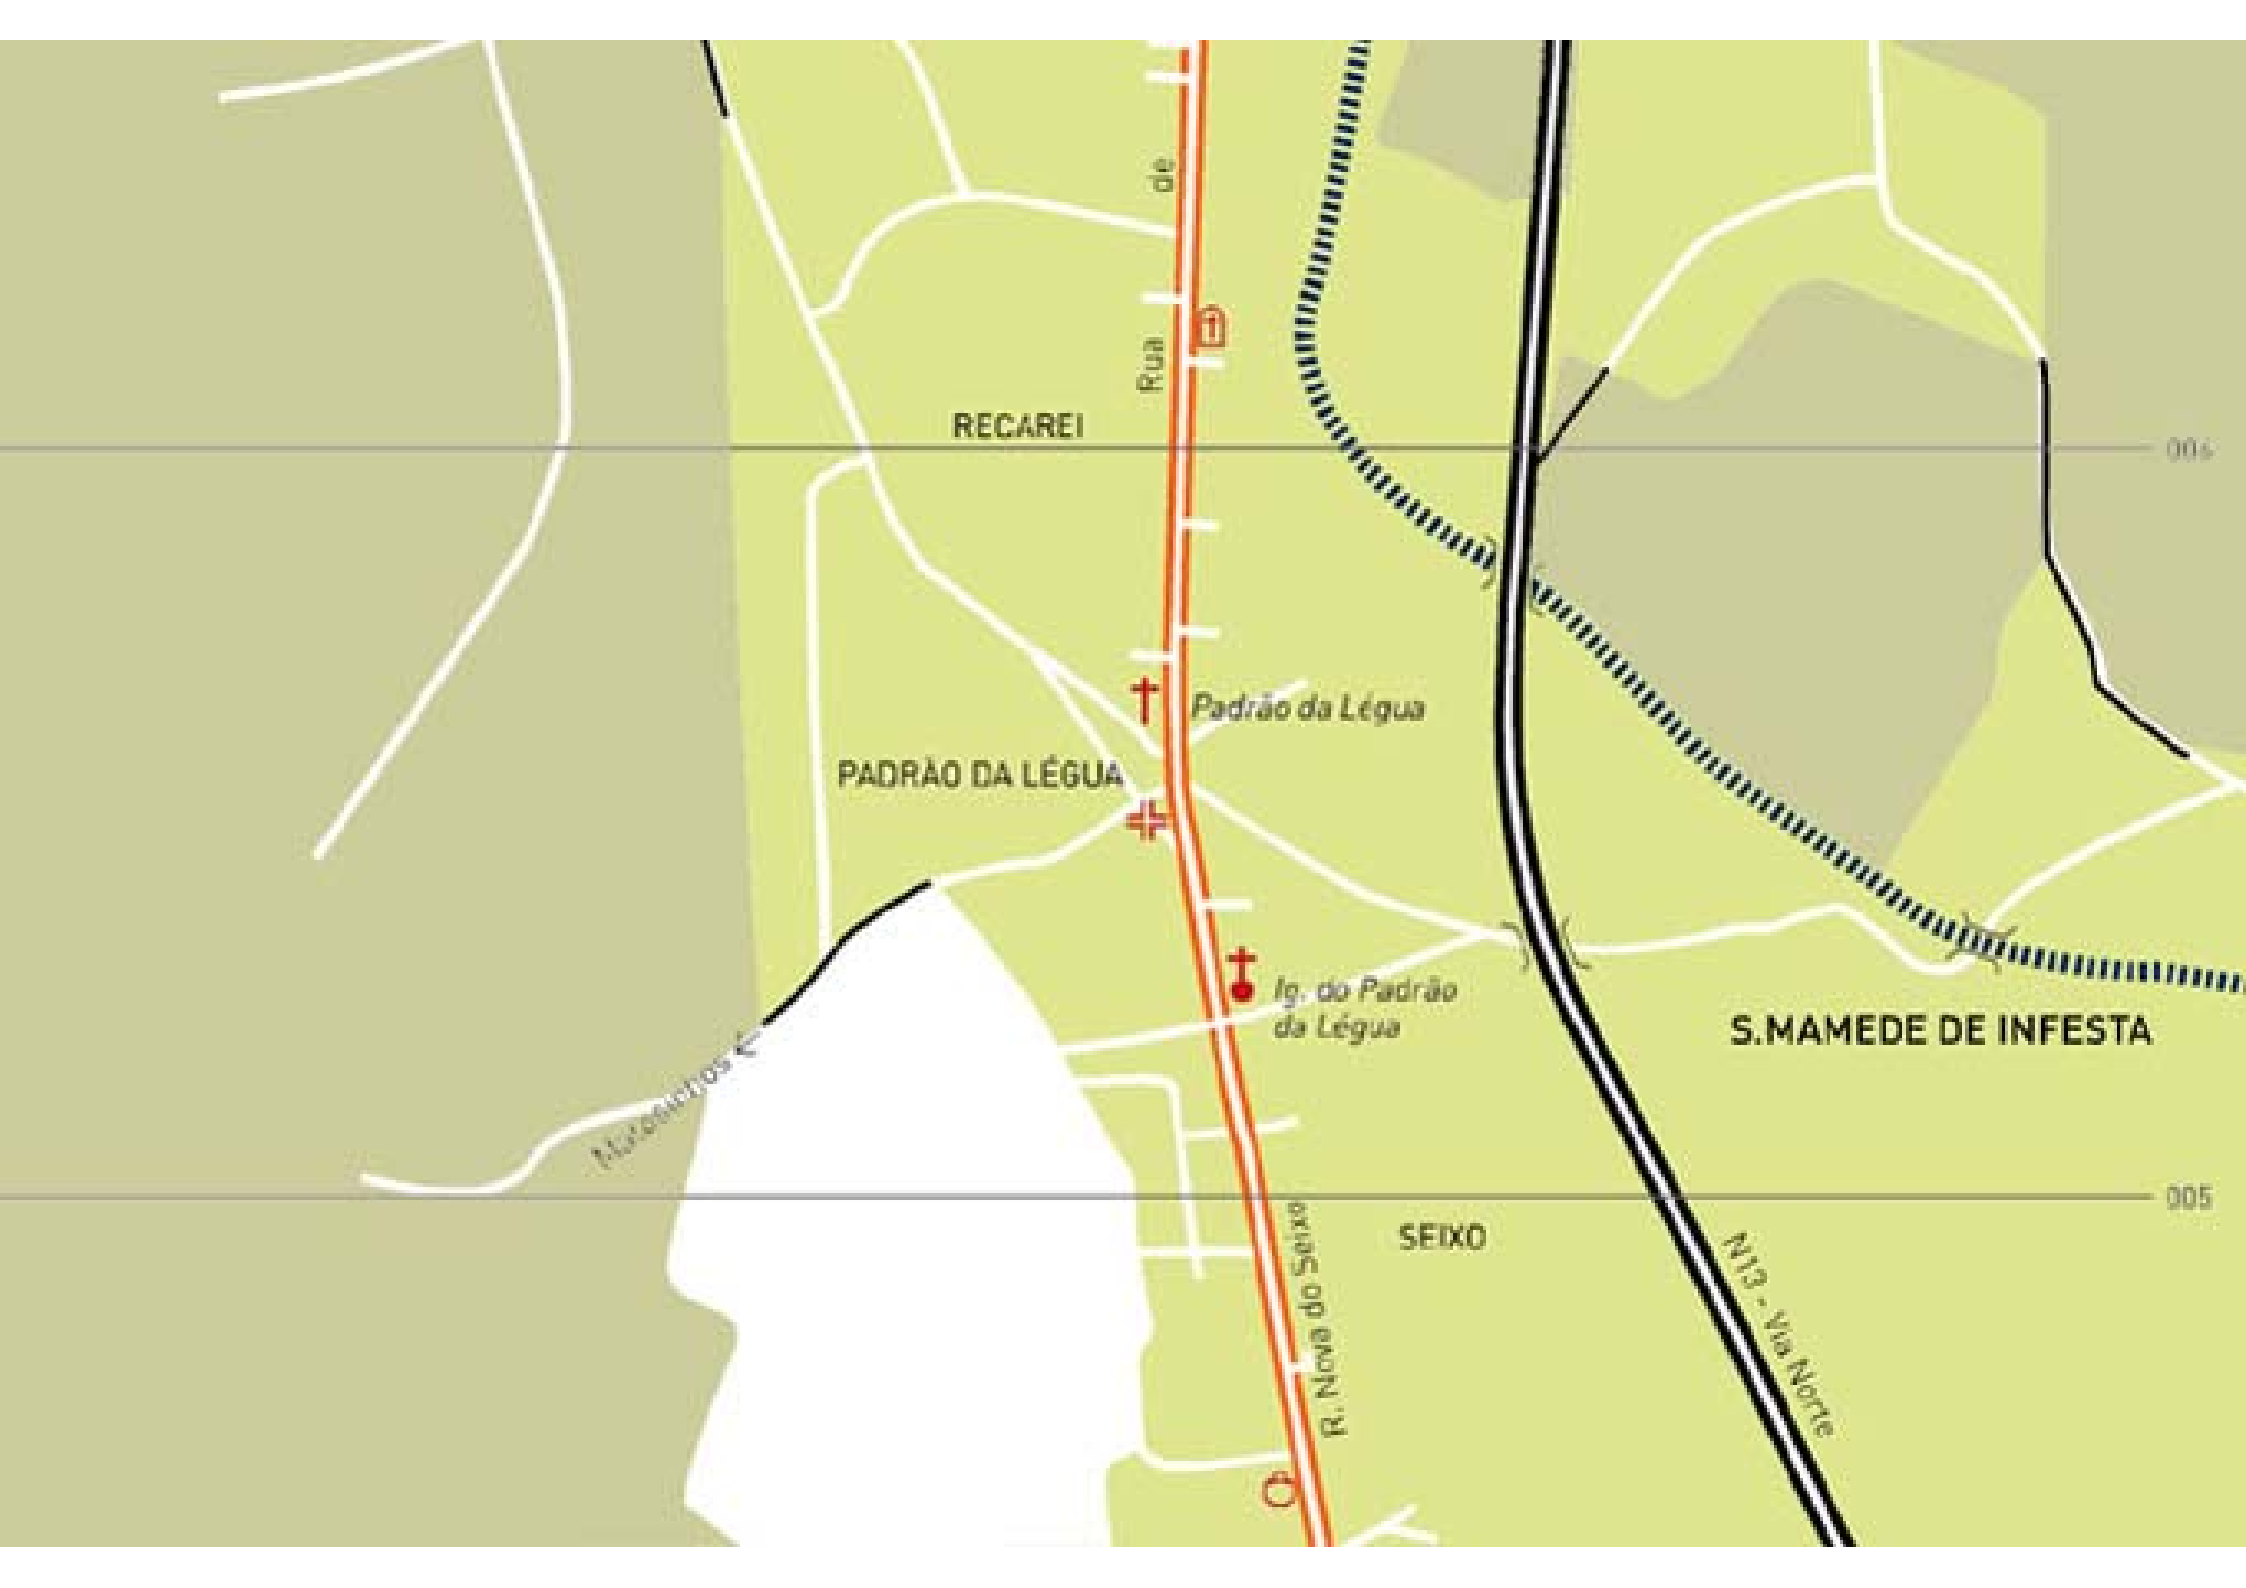

VILAR DO PINHEIRO

OPCA0 I - Traçado medieval / OPCA0 II - Traçado posterior ao sec. XV

Carvalho Santo

ARAÚJO

Ig. de S. Pedro de Araújo

GONDIVAI

CUSTÓIAS

LEÇA DO BALIO  
Mosteiro românico

← Rio Leça

CIN

Novo

Rua de

Recarei

003

01

RECAEI

Rua de

R. Nova do Seixo

PADRÃO DA LÉGUA

Padrão da Légua

Ig. do Padrão da Légua

SEIXO

S. MAMEDE DE INFESTA

N19 - Via Norte