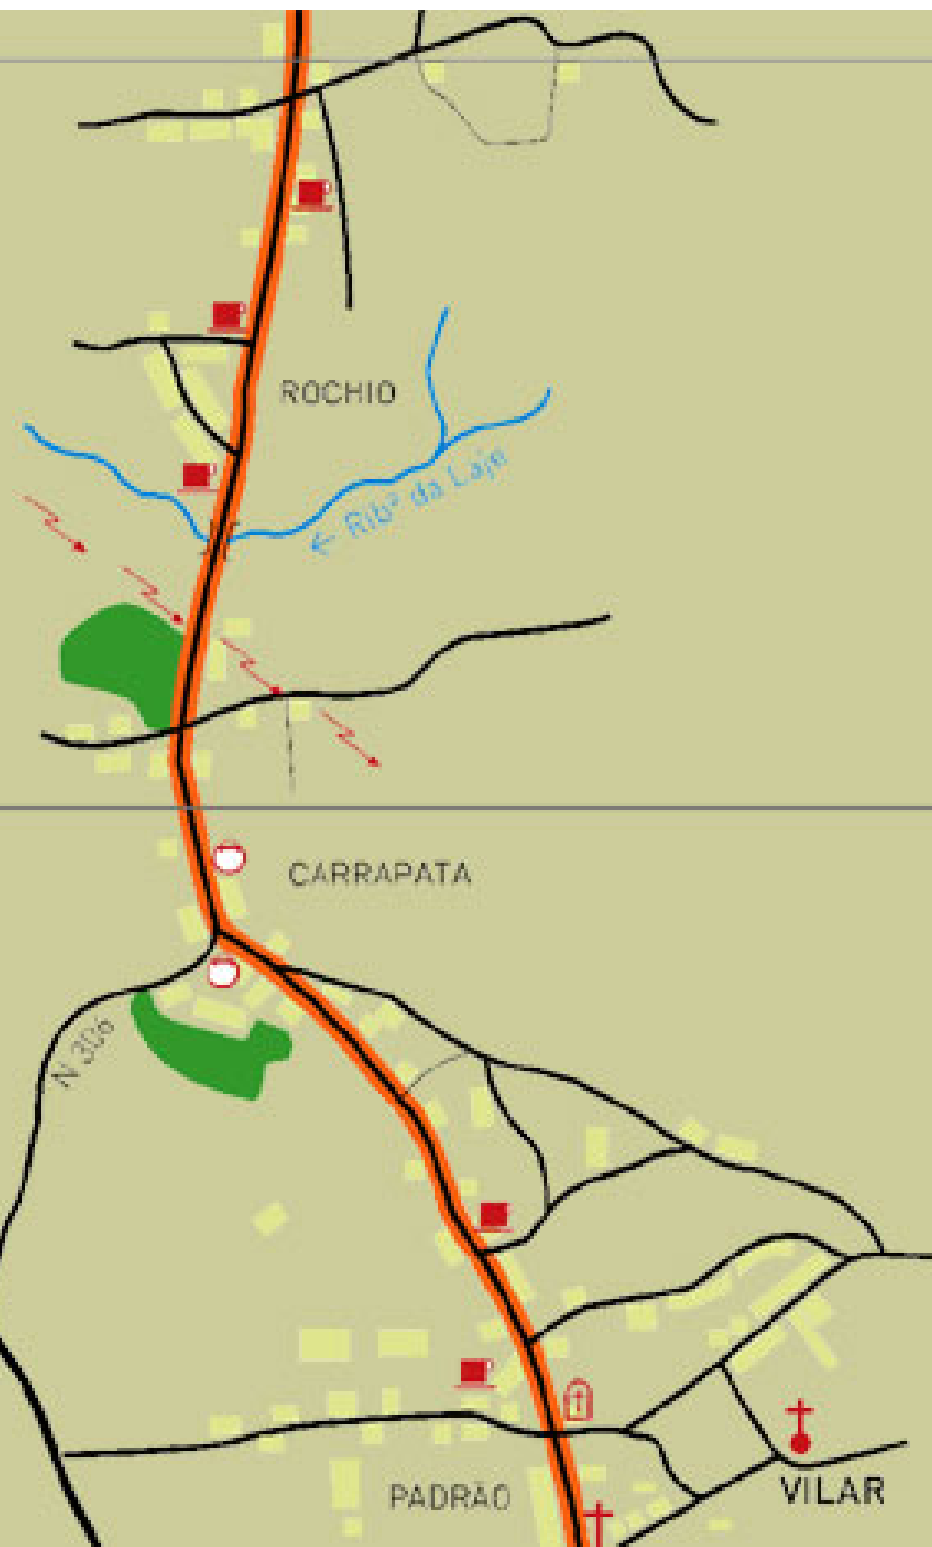

020

019

MODIVAS

ROCHIO

Ribeira da Lapa

CARRAPATA

PADRAO

VILAR

VILAR DO PINHEIRO

OPCA0 I - Traçado medieval / OPCA0 II - Traçado posterior ao sec. XV

Carvalho Santo

ARAÚJO

Ig. de S. Pedro de Araújo

GONDIVAI

CUSTÓIAS

LEÇA DO BALIO  
Mosteiro românico

← Rio Leça

CIN

Novo

Rua de

Recarei

003

01

RECAEI

Rua de

R. Nova do Seixo

PADRÃO DA LÉGUA

Padrão da Légua

Ig. do Padrão da Légua

SEIXO

S. MAMEDE DE INFESTA

N19 - Via Norte