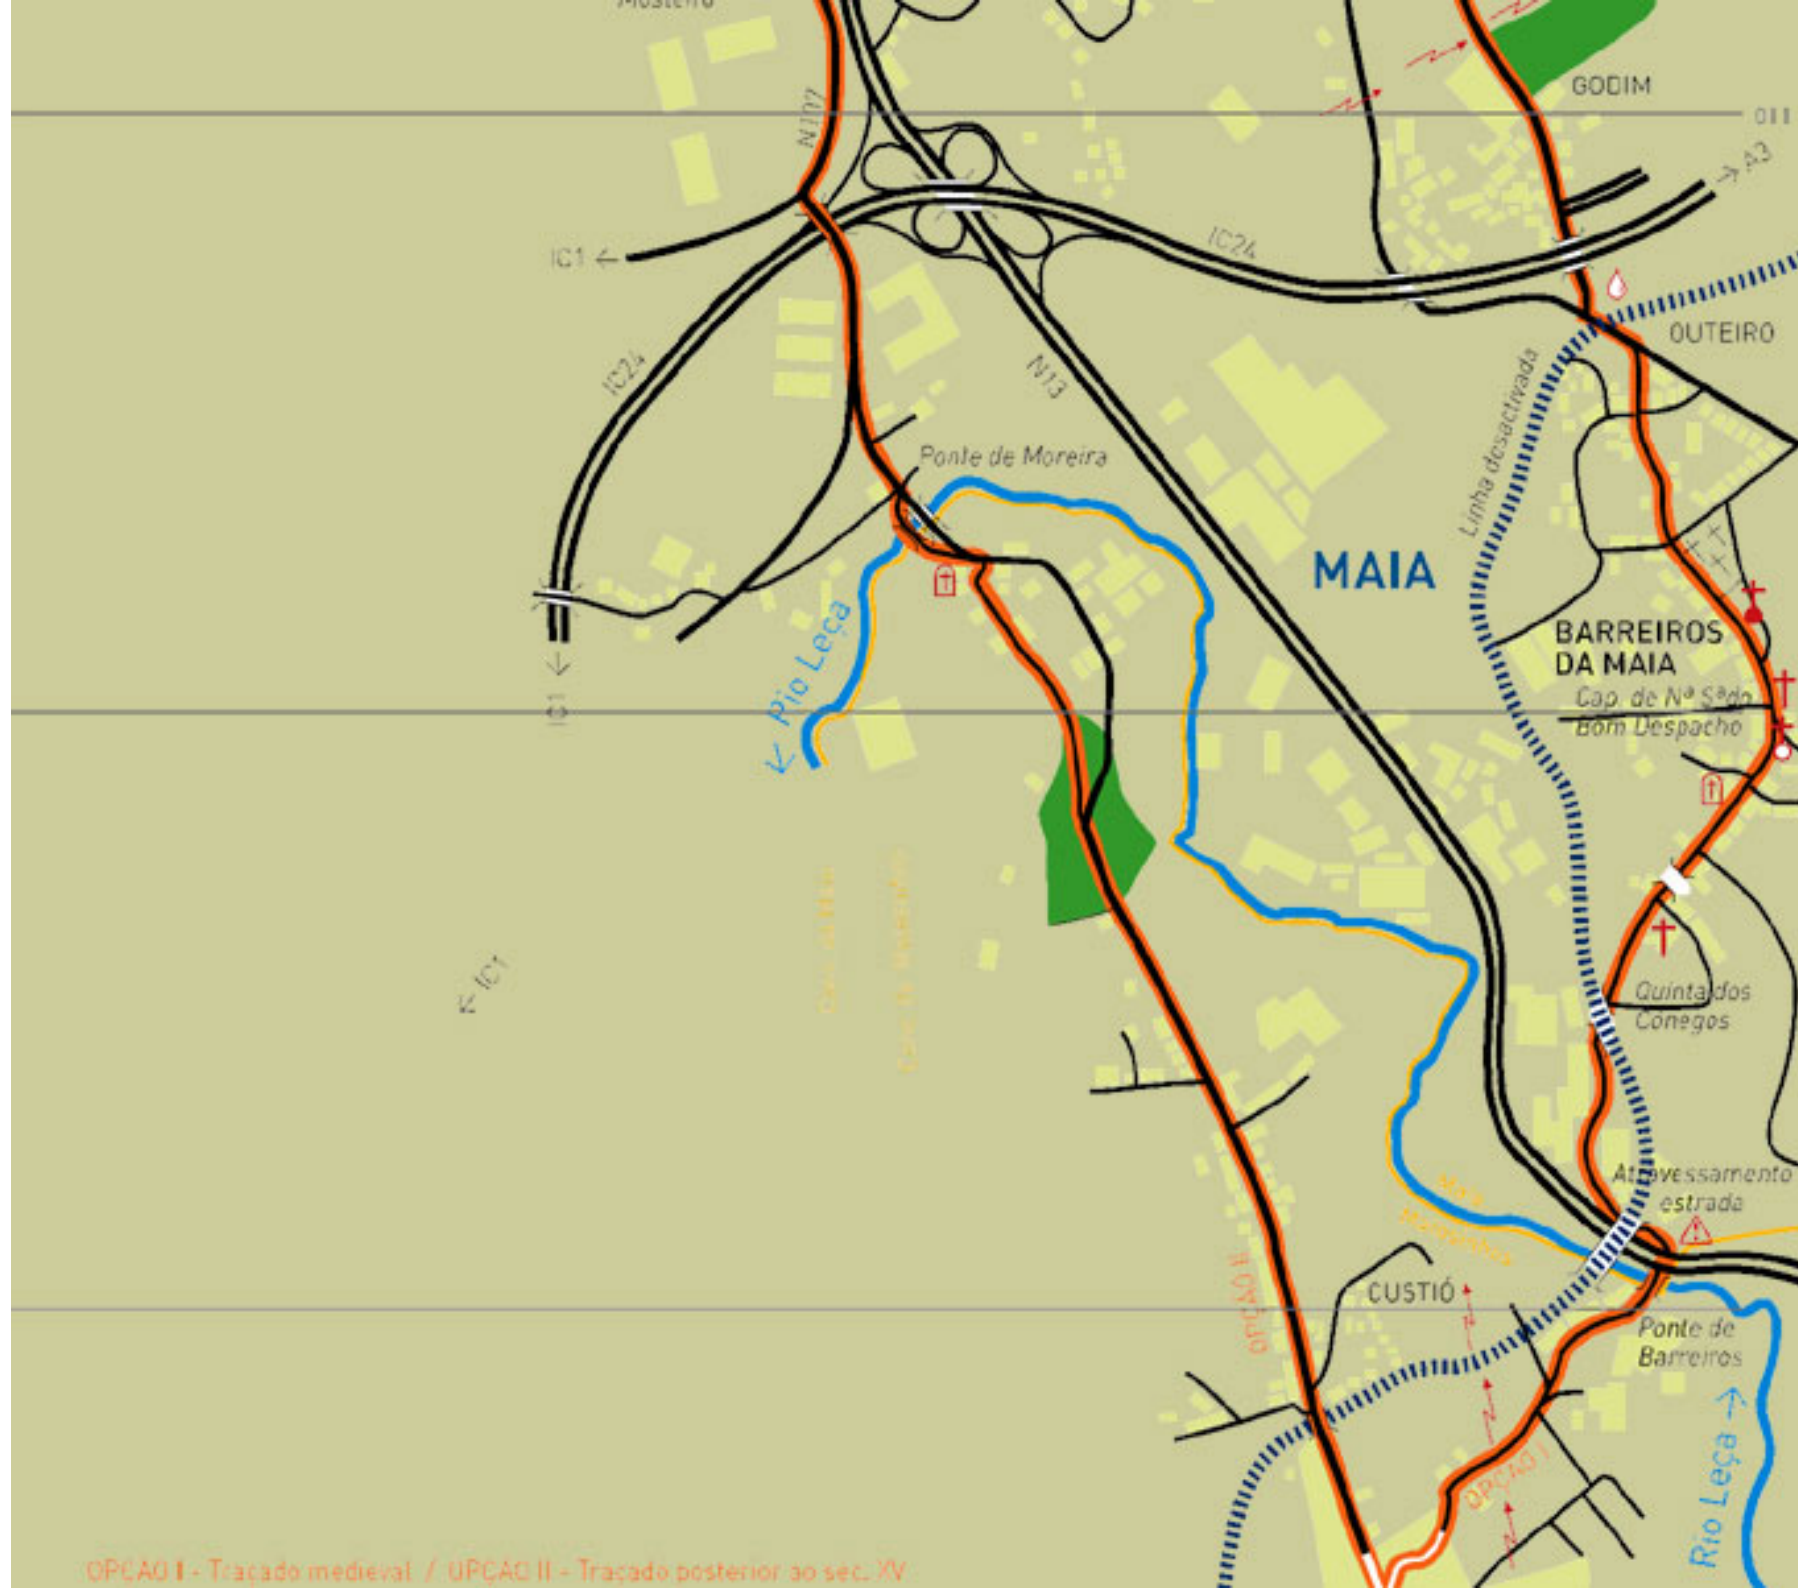

020

019

MODIVAS

ROCHIO

Ribeira da Lapa

CARRAPATA

PADRAO

VILAR

VILAR DO PINHEIRO

OPCA0 I - Traçado medieval / OPCA0 II - Traçado posterior ao sec. XV

Carvalho Santo

ARAÚJO

Ig. de S. Pedro de Araújo

GONDIVAI

CUSTÓIAS

LEÇA DO BALIO  
Mosteiro românico

← Rio Leça

CIN

Novo

Rua de

Recarei

003

01

RECAEI