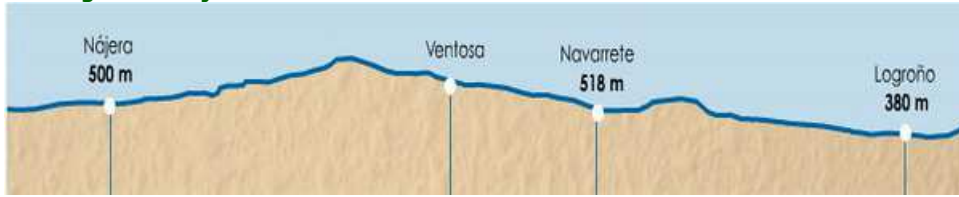

EL CAMINO SANTIAGO

EL CAMINO FRANCÉS PROFILES - 32 ETAPAS

Saint-Jean-Pied-de-Port - Roncesvalles

Roncesvalles - Larrasoña

Larrasoña - Pamplona

Pamplona - Puente la Reina

Puente la Reina - Estella

Estella - Los Arcos

Los Arcos - Logroño

Logroño - Nájera

Nájera - Santo Domingo de la Calzada

Santo Domingo de la Calzada - Belorado

Belorado - San Juan de Ortega

San Juan de Ortega - Burgos

Burgos - Castrojeriz

Castrojeriz - Frómista

Frómista - Carrión de los Condes

 **Carrión de los Condes - Sahagún**

 **Sahagún - El Burgo Ranero**

 **El Burgo Ranero - León**

 **León - Villadangos del Páramo**

 **Villadangos del Páramo - Astorga**

 **Astorga - Rabanal del Camino**