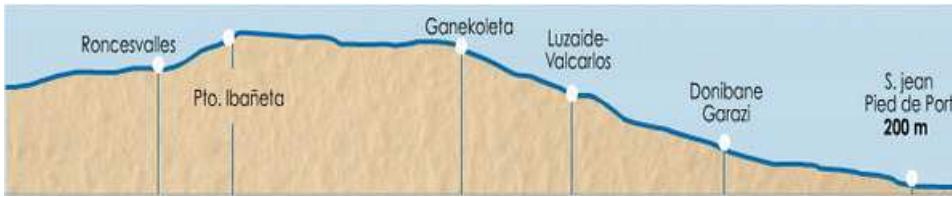

EL CAMINO SANTIAGO

EL CAMINO FRANCÉS PROFILES - 32 ETAPAS

Saint-Jean-Pied-de-Port - Roncesvalles

Roncesvalles - Larrasoña

Larrasoña - Pamplona

Pamplona - Puente la Reina

Puente la Reina - Estella

Estella - Los Arcos

Los Arcos - Logroño

Logroño - Nájera

Nájera - Santo Domingo de la Calzada

Santo Domingo de la Calzada - Belorado

Belorado - San Juan de Ortega

San Juan de Ortega - Burgos

Burgos - Castrojeriz

Castrojeriz - Frómista

Frómista - Carrión de los Condes

 **Carrión de los Condes - Sahagún**

 **Sahagún - El Burgo Ranero**

 **El Burgo Ranero - León**

 **León - Villadangos del Páramo**

 **Villadangos del Páramo - Astorga**

 **Astorga - Rabanal del Camino**