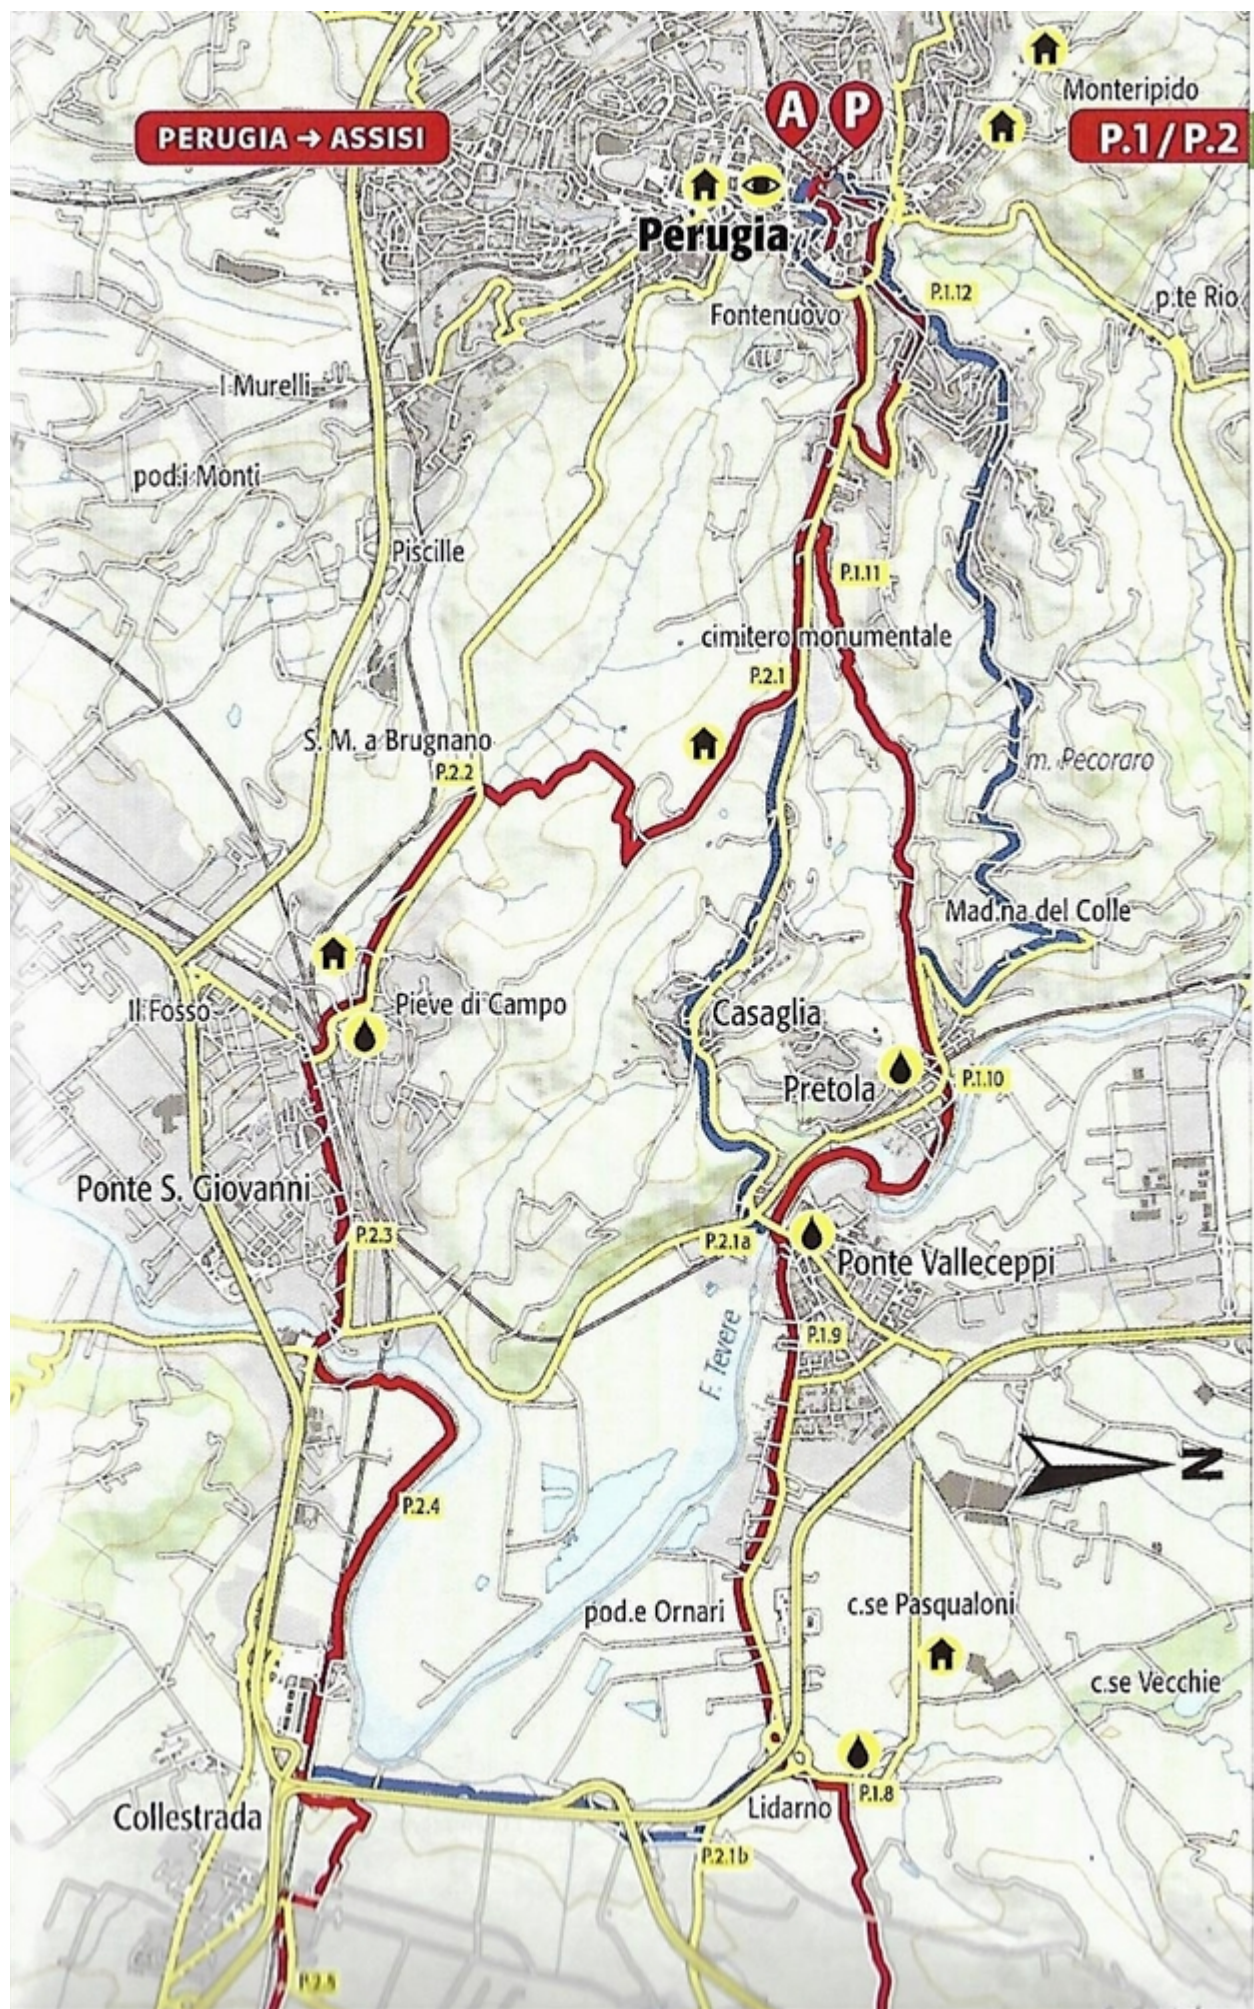

PERUGIA → ASSISI

P.1/P.2

Perugia

Fontenuovo

P.1.11

P.2.1

S. M. a Brugnano

P.2.2

Pieve di Campo

Casaglia

Pretola

P.2.1a

Ponte Valleceppi

P.1.9

pod.e Ornari

c.se Pasqualoni

Lidarno

P.1.8

P.2.1b

I Murelli

pod.i Monti

Piscille

cimitero monumentale

m. Pecoraro

Mad.na del Colle

Il Fosso

Ponte S. Giovanni

P.2.3

P.2.4

Collestrada

c.se Vecchie