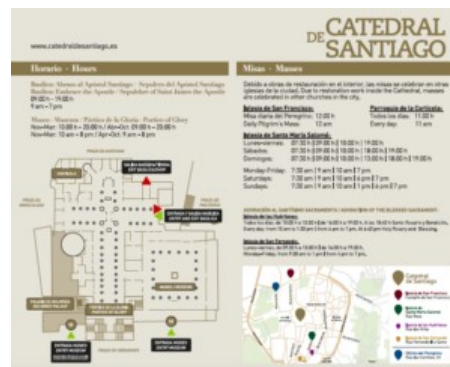

Los grupos de peregrinos en distintas lenguas se distribuirán en las iglesias de S. Fructuoso, S. Fiz de Solovio, Sta. María Salomé y en la capilla del Centro Internacional de Acogida al Peregrino (rúa Carretas, 33).

Las principales solemnidades y fiestas, que se indicarán oportunamente, se celebrarán en la iglesia de S. Martín Pinario (Festividad del Apóstol Santiago, Misa Crismal, S. Juan de Ávila...).

La Catedral permanecerá abierta, por lo que estará accesible a fieles, peregrinos y visitantes, aunque estarán acotados los espacios en los que se esté interviniendo en cada momento. Se podrá realizar el rito del Abrazo al Apóstol en su camarín y descender a la cripta apostólica. El horario de apertura de la Catedral será de 9 h a 19 h.

La única puerta que permanecerá abierta será la de Platerías, con doble uso: entrada y salida, cumpliendo también función de puerta de salida el Pórtico Real. El acceso por Azabachería se reserva para los usos y necesidades de las obras.

El plazo de ejecución de esta intervención es de 12 meses.

Información adicional sobre horarios de misa en las diferentes iglesias de la ciudad de Santiago (<http://catedraldesantiago.es/wp-content/uploads/2019/01/HorariosMisasSantiago2019.pdf>)

(<http://catedraldesantiago.es/wp-content/uploads/2019/01/Cartel_cambios_misas_enero2019.pdf>)