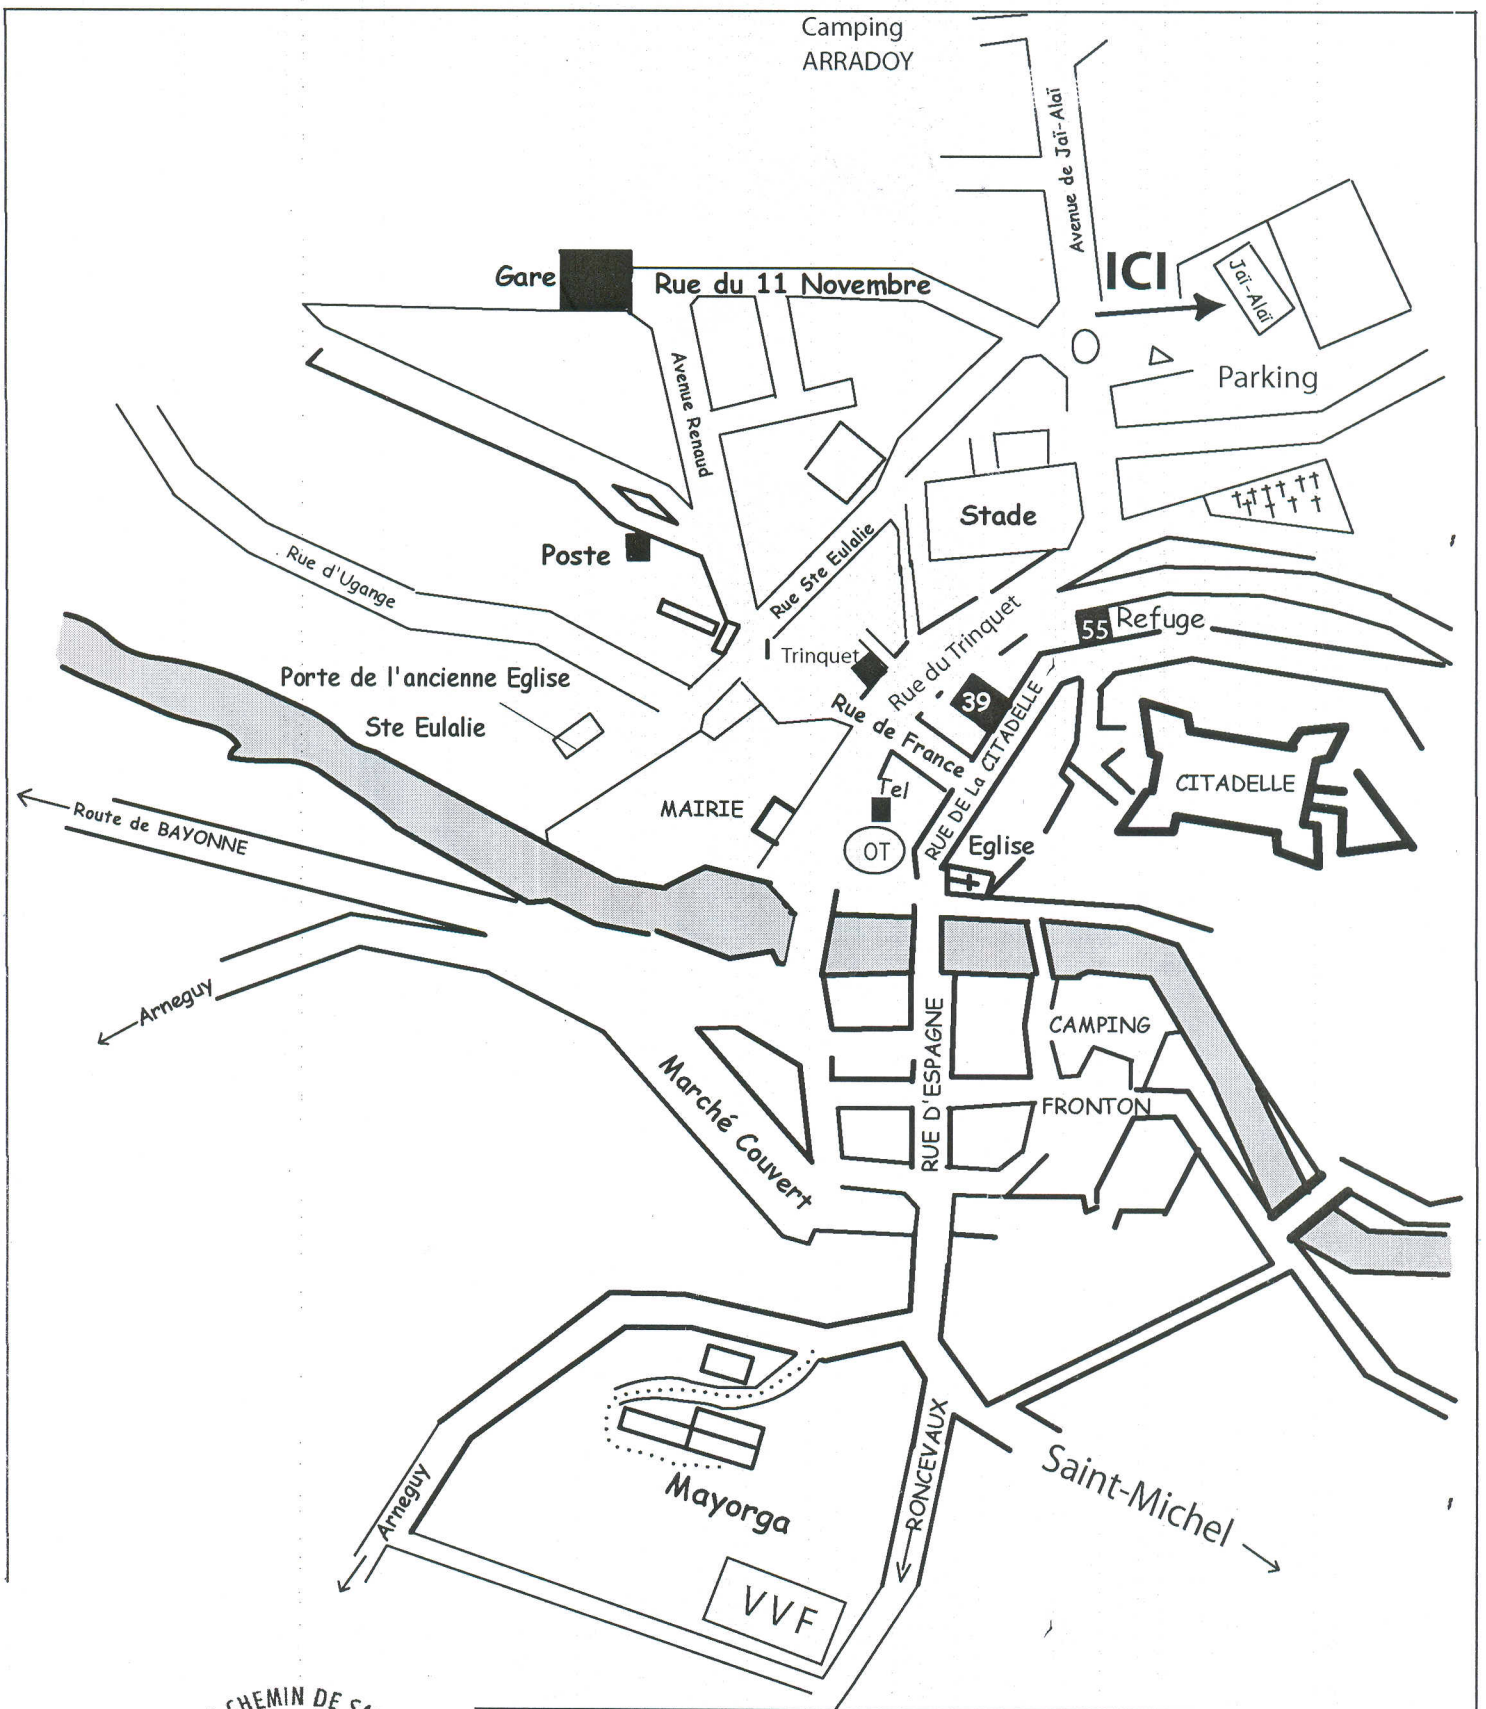

PLAN DE SAINT-JEAN-PIED-DE-PORT

39, rue de la Citadelle:
Accueil et refuge
Centro de Ayuda Peregrinos
Pilgrim Reception
Pilgerbüro